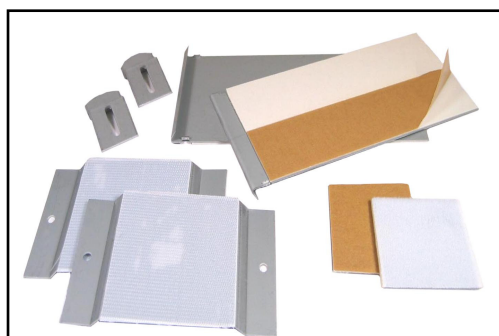

Blind spiegel ophangstelsysteem

Blinde spiegelophanging tot 0,2 m² of 3 kg. Wordt geleverd met twee afstandhouders en één zelfklevende plaat 70 x 70 mm met ophanghaak.

Artikel code	Omschrijving	Gewicht	VKE	
370.09N	Blind spiegel ophangstelsysteem	39 gram	1 stuk	100 stuks

Blind spiegel ophangstelsysteem Vitofix Plus II

Compleet spiegel ophangstelsysteem "Vitofix Plus II" voorzien van dubbelzijdig tape, in combinatie met rubber dopjes. Max imale belasting 12 kg.

Artikel code	Omschrijving	Gewicht	VKE	
370.06K	Type Vitofix Plus II	144 gram	1 stuk	30 stuks

Blind spiegel ophangstelsysteem Vitofix Plus I

Compleet spiegel ophangstelsysteem "Vitofix Plus I" voorzien van dubbelzijdig tape, in combinatie met afstandhouders met klittenband. Max imale belasting 24 kg.